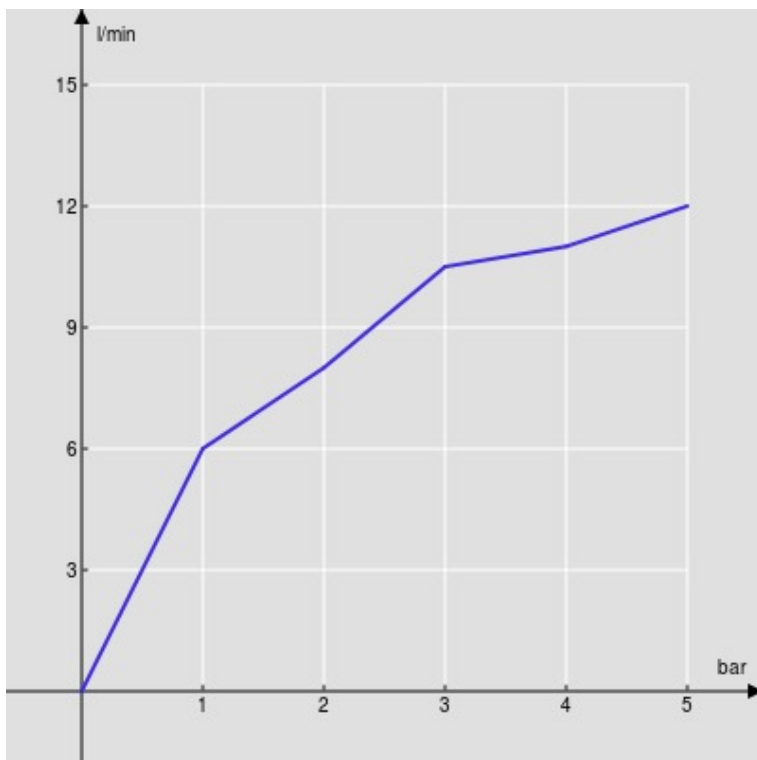

SPECIFICHE

Monocomando a bacinella

Chrome

Aeratore anticalcare M 24 x 1

Scarico 1 1/4" push

Flessibili inox ø 3/8"

Limitatore di portata con freno al 50%

Imballo: 56,5 x 29 x 7,1 cm / 0,011633 m³ / 3,154 kg

CERTIFICAZIONI

DIAGRAMMA DI PORTATA: ACQUA CALDA/FREDDA

— Aeratore

DIAGRAMMA DI PORTATA: ACQUA MISCELATA

— Aeratore