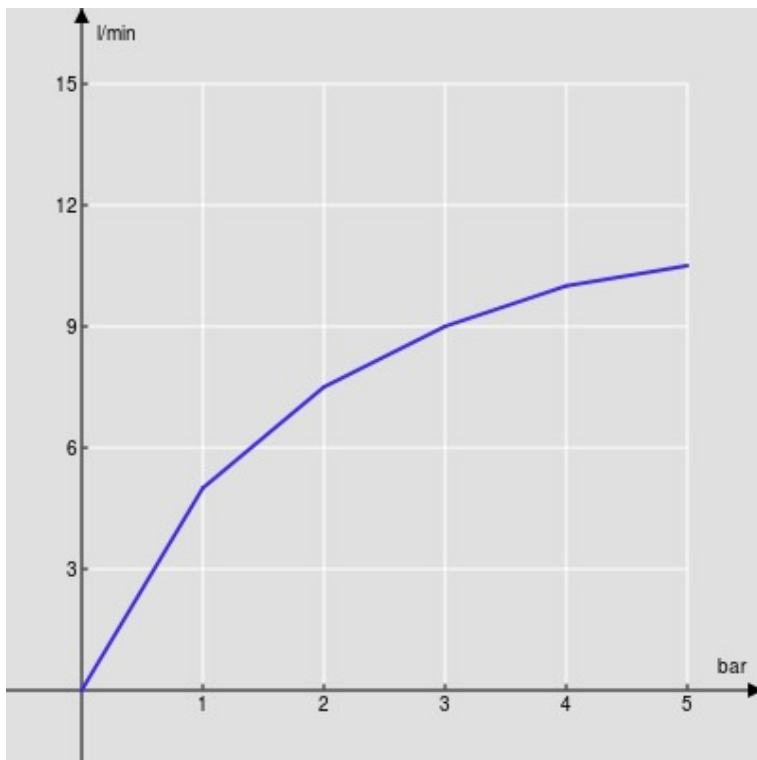

SPECIFICHE

Monocomando a bacinella

Chrome

Aeratore anticalcare M 24 x 1

Scarico 1 1/4" push

Flessibili inox ø 3/8"

Limitatore di portata con freno al 50%

Imballo: 56,5 x 29 x 7,1 cm / 0,011633 m³ / 3,154 kg

CERTIFICAZIONI

DIAGRAMMA DI PORTATA: ACQUA CALDA/FREDDA

— Aeratore

DIAGRAMMA DI PORTATA: ACQUA MISCELATA

— Aeratore