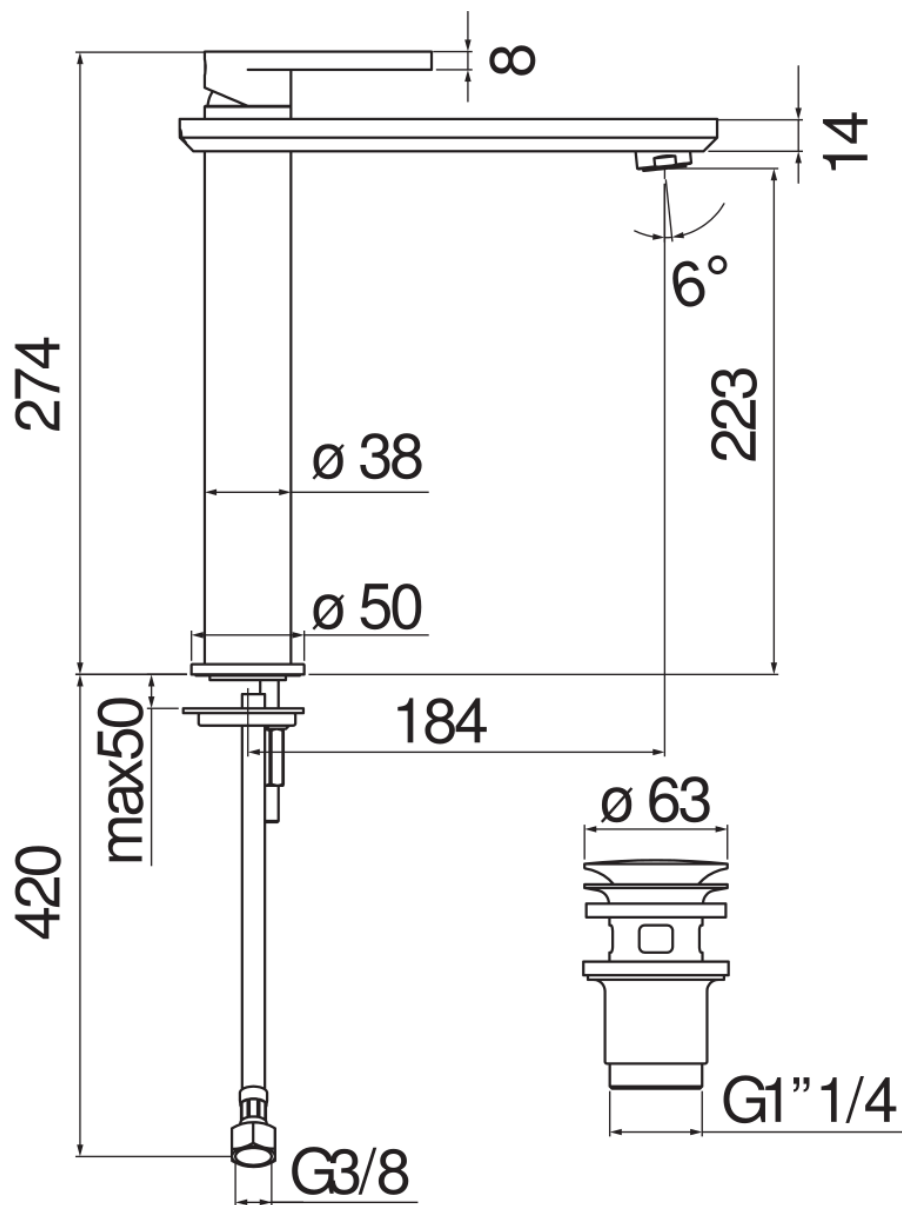

SPECIFICHE

Monocomando a bacinella

Chrome

Aeratore anticalcare M 24 x 1

Scarico 1 1/4" push

Flessibili inox ø 3/8"

Limitatore di portata con freno al 50%

Imballo: 56,5 x 29 x 7,1 cm / 0,011633 m³ / 3,154 kg

CERTIFICAZIONI

DIAGRAMMA DI PORTATA: ACQUA CALDA/FREDDA

— Aeratore

DIAGRAMMA DI PORTATA: ACQUA MISCELATA

— Aeratore